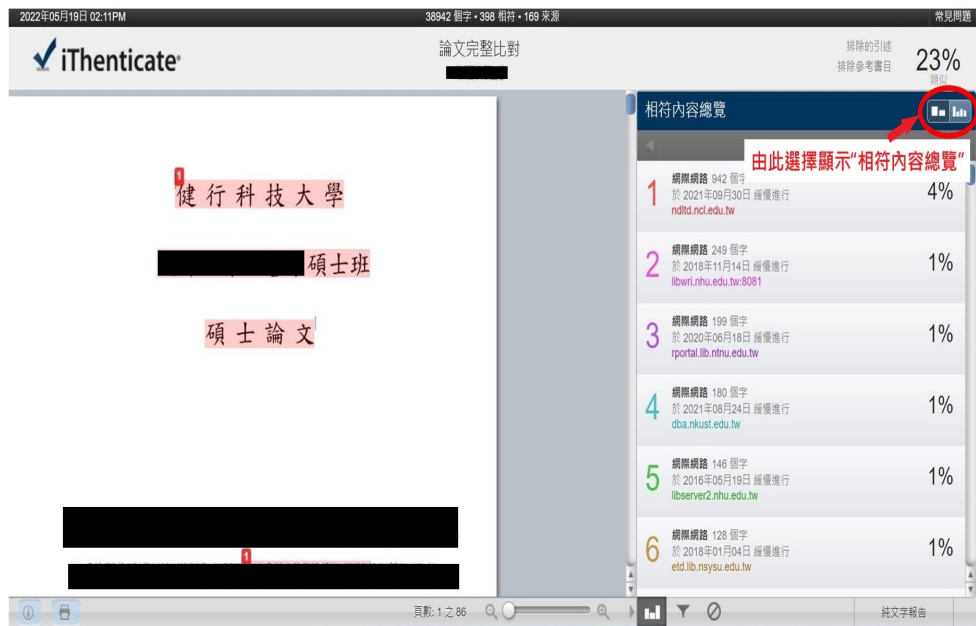

## 碩士論文比對注意事項

- 一、本校於 109 學年度第 1 學期起，研究生申請學位考試時需檢附「華藝文獻相似度檢測平台」及「iThenticate 論文原創性比對系統」佐證資料(如下圖)，並於「健行科技大學研究生學位論文符合學術倫理規範聲明書」上載明其比對結果，並經指導教授檢核確認無違反學術倫理情事。
- 二、敬請論文提交學生及指導教授確實檢視比對結果及論文是否需做必要調整，院系核章時務必嚴格把關。

圖1 華藝檢測需檢附版型

圖2 iThenticate 檢測需檢附版型(視窗畫面)

(iThenticate免附純文字報告，視窗畫面即可)